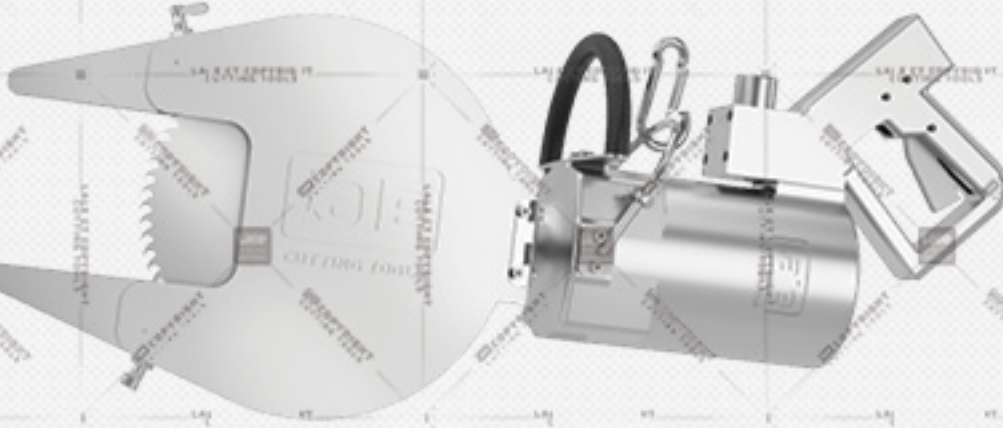

AYAK KESME

TESTERESİ

foot cutting saw

www.lalesaws.com
info@lalesaws.com

AYAK KESME TESTERESİ

laie
CUTTING TOOLS

FOOT CUTTING SAW
SIERRA DE CORTE DE PATAS

Model No: AKT-280

Büyükbaş hayvanlarda ayakların kesimi için kullanılan testeredir.

- Yarım daire ergonomik ön tutacak
- Ayak kaçırmayan özel kafa tasarımı
- Ergonomik kabza, gövde ve şaft sayesinde kesim kolaylığı

Foot cutting for medium capacity slaughterhouses.

- Semicircular ergonomic front handle
- Its special head design provides safe cutting
- Its ergonomic handle, body and shaft provides easy cutting

Diseñado para poder cortar patas en instalaciones de media capacidad.

- Mango frontal ergonómico semicircular
- Gracias a su diseño especial de cabeza, no se mueve la pata
- Facilidad de corte gracias al mango, cuerpo y eje ergonómicos

Fiziksel Özellikler
Physical Properties
Características Físicas